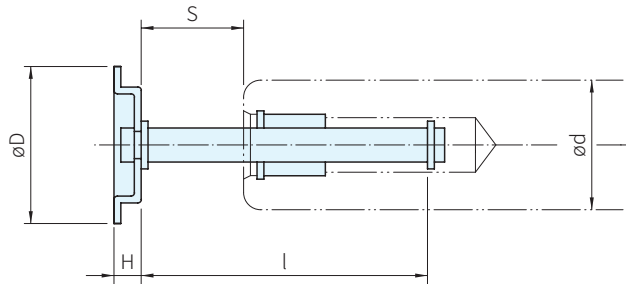

材質	處理
S45C	電鍍

品號		D	l	H	S	庫存
TYPE	d					
TAO	19	23	42	4	0~27	△
	20					•
	22	•				
	23	•				
	24	•	0~34			
	25	•				
	27	△				
	28	•	0~39			
	31	△				
	32	•				
	36	•				
	37	△	0~44			
	38	•				
	40	△	0~50			
	45	△				
	50	△				
56	△					